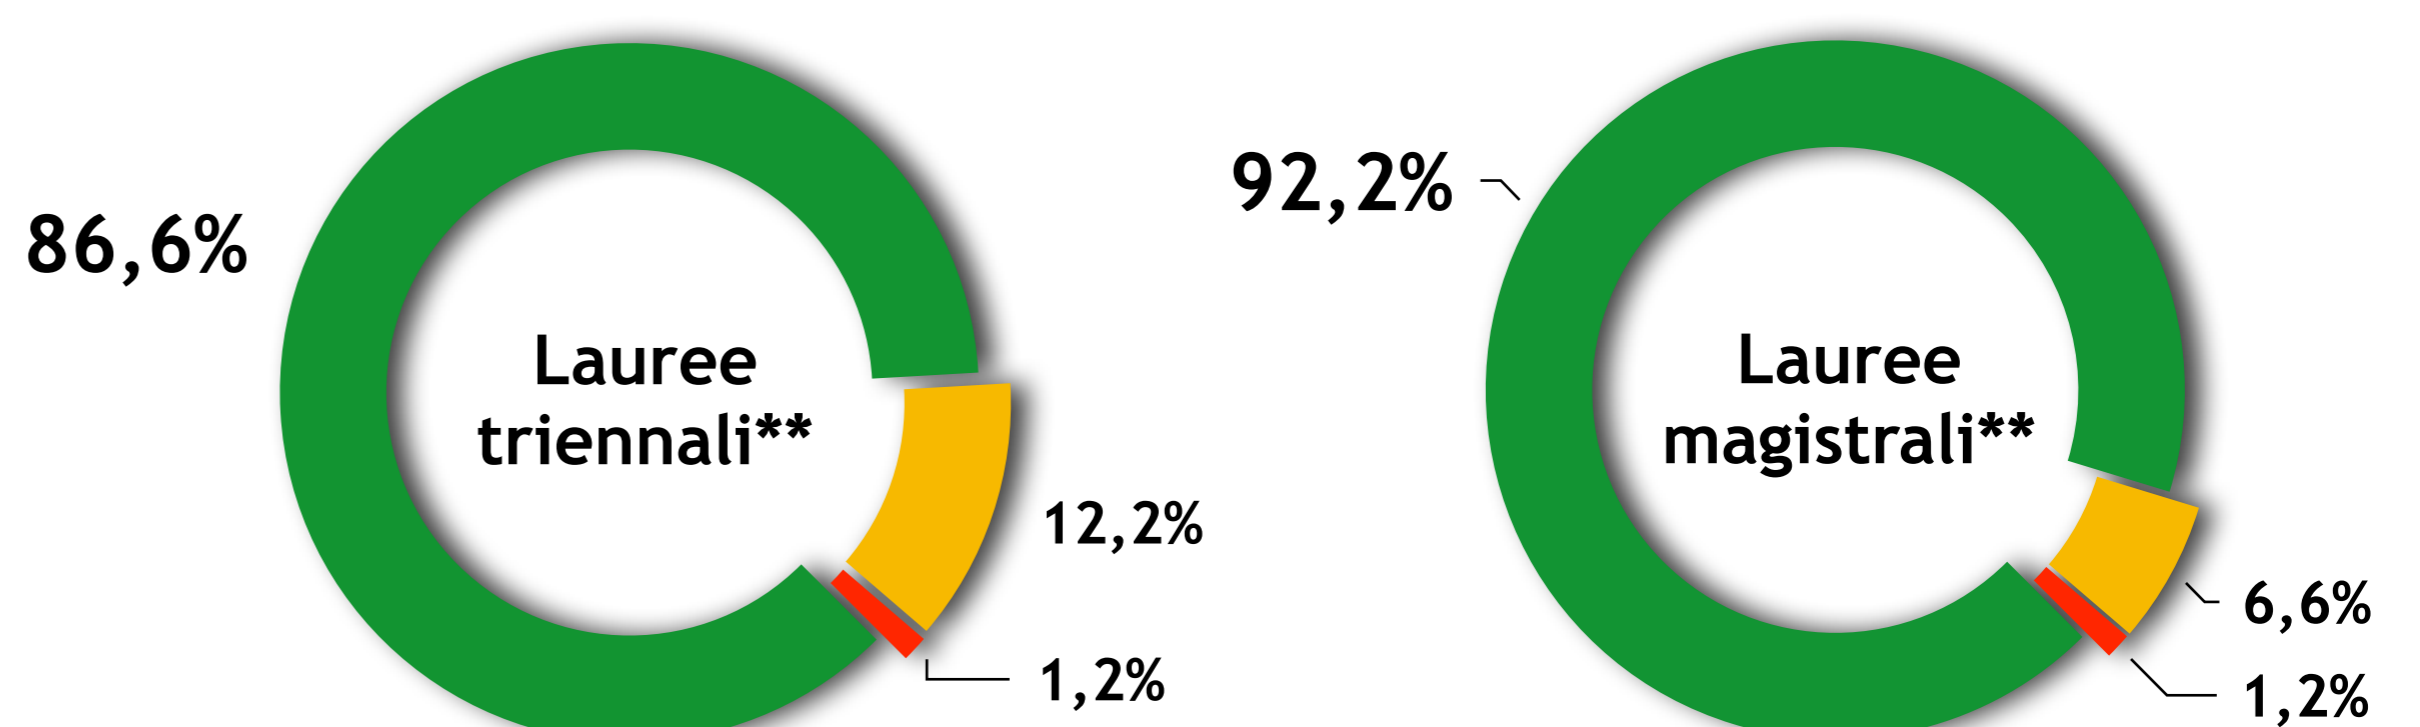

Dimensione locale e internazionale dei progetti di ricerca, Programma ERASMUS+

Soddisfazione degli studenti

Si iscriverebbero di nuovo a Fisica?

In più, il **81,0% (LT)** e **80,7% (LM)** dei laureati si iscriverebbe di nuovo a Fisica presso lo stesso Ateneo.*

* dato nazionale, ALMALAUREA - XXII Indagine (2020) - Profilo dei Laureati 2019

** dato UniMI, ALMALAUREA - XXII Indagine (2020) - Profilo dei Laureati 2019