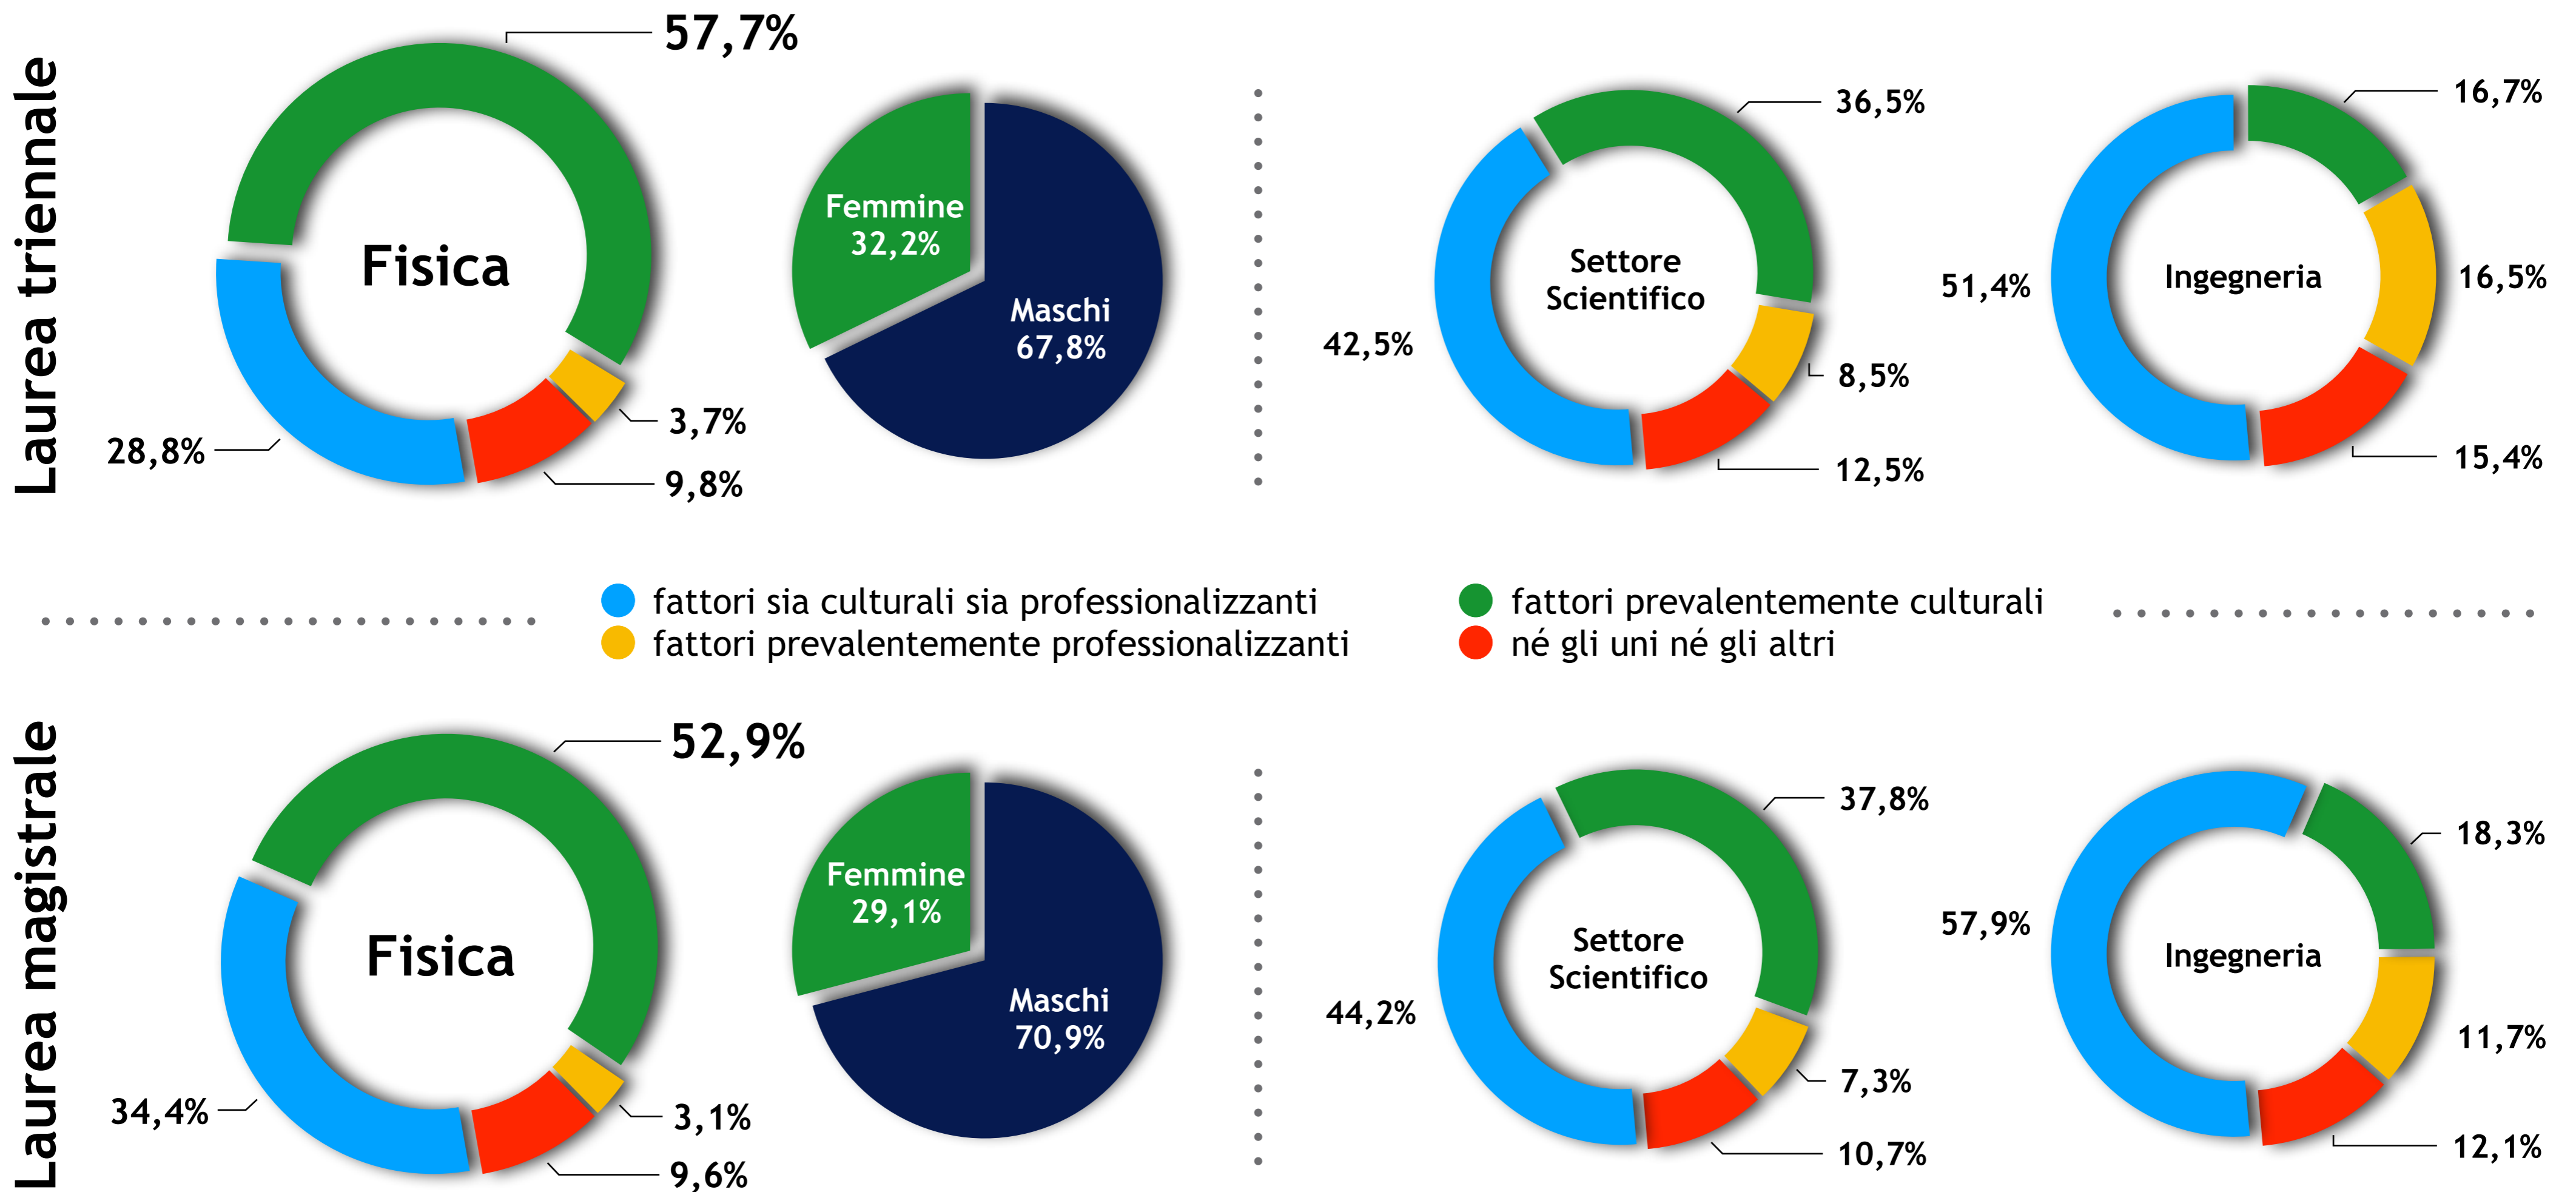

Perché ci si iscrive a Fisica?

Motivazioni molto importanti nella scelta del corso di laurea in Fisica*

La Fisica all'Università degli Studi di Milano

Ampia gamma di ambiti di Ricerca:

- Astrofisica e fisica dei plasmi
- Elettronica
- Fisica del nucleo
- Fisica dei sistemi complessi
- Fisica per l'ambiente, la salute e la società
- Fisica teorica
- Ottica quantistica e tecnologie quantistiche
- Particelle e astroparticelle
- Struttura della materia

Dimensione locale e internazionale dei progetti di ricerca, Programma ERASMUS+

Soddisfazione degli studenti

Si iscriverebbero di nuovo a Fisica?

In più, il **81,0% (LT)** e **80,7% (LM)** dei laureati si iscriverebbe di nuovo a Fisica presso lo stesso Ateneo.*